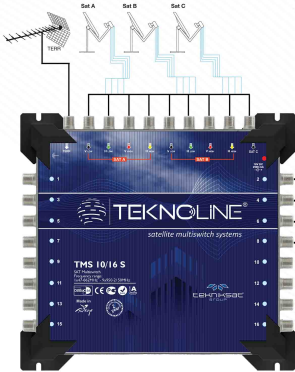

TEKNO LINE®

Özel tasarım ürünler serisi

Yeni
Ürün

4 in 1

Uni switch cable

Multiswitch'ler için 1F Giriş 4 Receiver Çıkışı

Tek kablodan 4 aboneye uydu dağıtımı

1. Çıkış standart receiver
 2. - 3.- 4. çıkışlar için Teknoline özel uni receiver
- Her marka Multiswitch ile çalışır
Kablo mesafesi 50 metre'dir

TEKNOLINE®

Özel tasarım ürünler serisi

4 in 1 Uni switch cable

“Her marka Multiswitch ile çalışır”