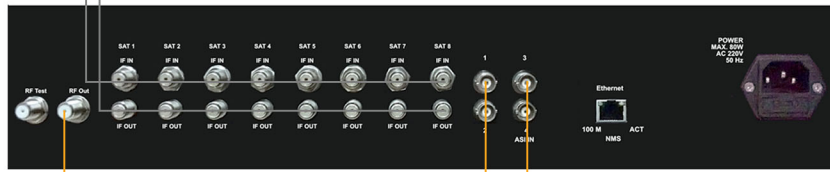

TEKNO LINE®

Profesyonel

QAM·IPTV

Dijital Headend Sistem

TSR-04CIP

4 SAT CI > ASI+32SPTS IP OUT

Genel Bakış

TSR-04CIP 4 Tuner girişi ve 4CI Modül girişleri sayesinde Normal ve PRO Modüller ile şifreli Uydu kanalları Modüller sayesinde çözerek 4ASI Çıkışına ve aynı yayınları UDP formatında SPTS IPTV kanalı olarak Ethernet Network TS OVER IP çıkışa yönlendirebilme yeteneğine sahip, Merkezi Yayın dağıtım sistemlerinde ve IPTV yayın platformlarında içerik sağlayıcı ürün olarak kullanabileceğiniz çok yönlü uygun maliyetli Dijital sistem ekipmanıdır.

TEKNO LINE NMS

4 CI Slots = 4*CAM + 4*Smartcard

TQM-C8442

DVB-C Trans-modulator
8*DVB-S2 + 4 ASI Giriş
4*DVB-C QAM MUX. Çıkış

IPTV

SPTS/UDP Gigabit
1...32 IPTV OUT

TEKNIKSAT
GROUP
www.tekniksatsgroup.com.tr
www.teknoonline.net

TEKNO LINE®

TSR-04CIP

IPTV
ready

DVB
Digital Video
Broadcasting

Gigabit
Ethernet

Full HD
1920x1080

Özellikler

- * 4x DVB-S/DVB-S2 Giriş
- * DiseqC özelliği sayesinde multiswitch ile Farklı uydu ve TP Seçebilme imkanı
- * 4x Modül (Common Interface) PCMCIA slot girişi
- * 4ASI ve 1000M/gigabit IP Network Çıkışı
- * Pro modül ve Single Modül ile çoklu veya tekli yayın şifre çözüm imkanı.
- * 32xSPTS veya 4xMPTS (Unicast-Multicast) UDP formatında IPTV kanal çıkışı
- * Ön Panel den sistemi izleyebilme ve komple ayar imkanı
- * NMS PC Arayüz ile Hızlı Kolay kurulum imkanı
- * Yerel Ağ Yönetimi ile Uzak Erişim
- * Sistemi yedekleme ve yedekten devreye alma
- * FPGA tasarımı sayesinde kararlı yüksek performans

Teknik Özellikler

Giriş	IF (DVB-S/S2)	4xDVB-S/S2(950-2150MHz)
Çıkış	4xASI	DVB standard, 4xBNC interface
	IP	4xMPTS/32*SPTS,TS over UDP,1000M/gigabit IP port
Genel Özellikler	Boyutlar	1U Rack dolap tipi 482mmx410mmx44mm
	Çalışma sıcaklığı	0~45°C (Çalışma); -20~80°C (Depolama)
	Power	100-240VAC, 50Hz, 25W