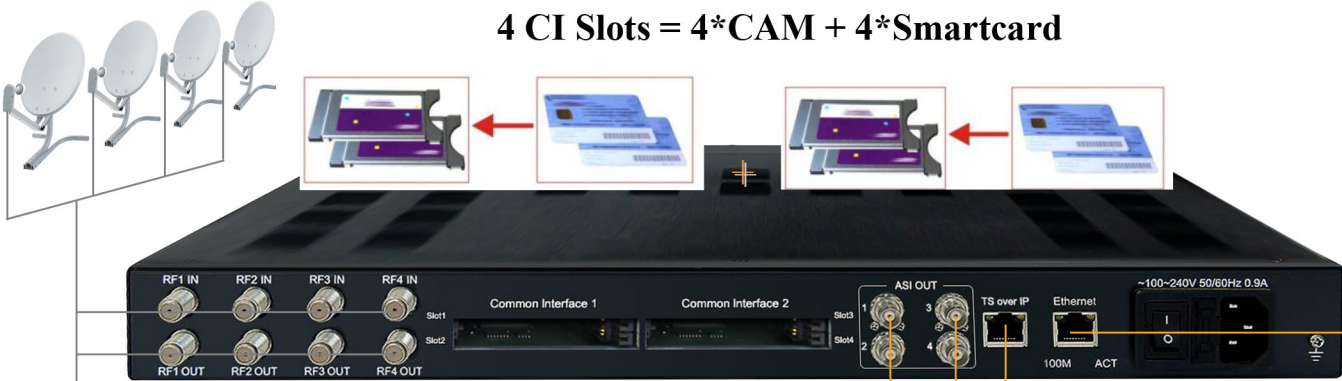

TEKNO LINE®

Profesyonel

QAM·IPTV

Dijital Headend Sistem

TSR-04CIP

4 SAT CI > ASI+32SPTS IP OUT

Genel Bakış

TSR-04CIP 4 Tuner girişi ve 4CI Modül girişleri sayesinde Normal ve PRO Modüller ile şifreli Uydu kanalları Modüller sayesinde çözerek 4ASI Çıkışına ve aynı yayınları UDP formatında SPTS IPTV kanalı olarak Ethernet Network TS OVER IP çıkışa yönlendirebilme yeteneğine sahip, Merkezi Yayın dağıtım sistemlerinde ve IPTV yayın platformlarında içerik sağlayıcı ürün olarak kullanabileceğiniz çok yönlü uygun maliyetli Dijital sistem ekipmanıdır.

TEKNO LINE NMS

4 CI Slots = 4*CAM + 4*Smartcard

TQM-C8442

DVB-C Trans-modulator
8*DVB-S2 + 4 ASI Giriş
4*DVB-C QAM MUX. Çıkış

IPTV

SPTS/UDP Gigabit
1...32 IPTV OUT

TEKNIKSAT
GROUP
www.tekniksatsgroup.com.tr
www.teknoonline.net

TEKNO LINE®

TSR-04CIP

IPTV
ready

DVB
Digital Video
Broadcasting

Gigabit
Ethernet

Full HD
1920x1080

Özellikler

- * 4x DVB-S/DVB-S2 Giriş
- * DiseqC özelliği sayesinde multiswitch ile Farklı uydu ve TP Seçebilme imkanı
- * 4x Modül (Common Interface) PCMCIA slot girişi
- * 4ASI ve 1000M/gigabit IP Network Çıkışı
- * Pro modül ve Single Modül ile çoklu veya tekli yayın şifre çözüm imkanı.
- * 32xSPTS veya 4xMPTS (Unicast-Multicast) UDP formatında IPTV kanal çıkışı
- * Ön Panel den sistemi izleyebilme ve komple ayar imkanı
- * NMS PC Arayüz ile Hızlı Kolay kurulum imkanı
- * Yerel Ağ Yönetimi ile Uzak Erişim
- * Sistemi yedekleme ve yedekten devreye alma
- * FPGA tasarımı sayesinde kararlı yüksek performans

Teknik Özellikler

Giriş	IF (DVB-S/S2)	4xDVB-S/S2(950-2150MHz)
Çıkış	4xASI	DVB standard, 4xBNC interface
	IP	4xMPTS/32*SPTS,TS over UDP,1000M/gigabit IP port
Genel Özellikler	Boyutlar	1U Rack dolap tipi 482mmx410mmx44mm
	Çalışma sıcaklığı	0~45°C (Çalışma); -20~80°C (Depolama)
	Power	100-240VAC, 50Hz, 25W