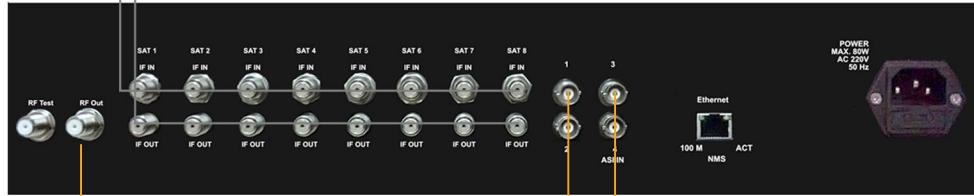

## Genel Bakış;

Sistem 8 Tuner ve 4ASI girişleri sayesinde 8 farklı Uydu Frekansından ve ASI girişlerden alınabilen Digital uydu ve ASI kanallarını MUX özelliği sayesinde isteğinize göre 4 ayrı DVB-C QAM çıkışlara yönlendirebileceğiniz uygun maliyetli Digital QAM Headend ünitesidir.