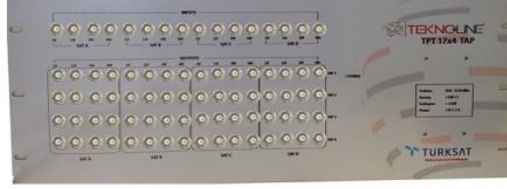

TPT 17x4 RACK TYPE

- TPT17X4 AKTİF TAP OFF
- Tap Off AKTİF

| | TPT10X4 | TPT14X4 | TPT17X4 |
|------------------------------|--------------|--------------|---------------|
| Frekans çalışma aralığı SAT | 950-2150Mhz | 950-2150Mhz | 950-2150Mhz |
| Frekans çalışma aralığı TERR | 47-870Mhz | 47-870Mhz | 47-870Mhz |
| Giriş SAT + TERR | 9+1 | 13+1 | 16+1 |
| Çıkış SAT + TERR | 10X4 | 14X4 | 17X4 |
| Kazanç SAT | +5dB±1 | +5dB±1 | +5dB±1 |
| Kazanç TERR | -7dB±1 | -7dB±1 | -7dB±1 |
| SAT-SAT İzolasyon | >31dB | >31dB | >31dB |
| SAT-TERR İzolasyon | >50dB | >50dB | >50dB |
| Max. sinyal çıkış SAT | 100dBµV | 100dBµV | 100dBµV |
| Çalışma voltajı | 18V 1,5A | 18V 1,5A | 18V 2A |
| Toplam çektiği akım | 130mA | 160mA | 200mA |
| Çalışma sıcaklığı | -20...+ 50C° | -20...+ 50C° | -20...+ 50C° |
| Boyutlar | 345x152x50mm | 290x154x52mm | 180x485x415mm |
| Ağırlık | 660gr | 870gr | 1600gr |