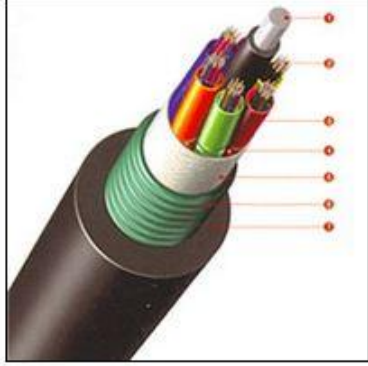

FİBER OPTİK KABLOLAR

Uzun Mesafe Taşıma Kablosu

Genel özellikleri:

Güçlü kablo yapısı,
Germeye karşı dayanıklı
Düşük kayıplı
Dış etkenlere karşı dayanıklı ve korumalı

Kullanım alanı:

Uzak mesafe iletişim
Binalar arası iletişim
Abone uç bağlantısı

Tipik ürün çeşitleri:

Fiber: Singlemode (ITU-T G.652 B, D)
Multimode (50/125 μ , 62.5/125 μ)
Güçlendirme: Metal içeren veya içermeyen
Core adedi: 2 ~ 288
Kaplama: PE, Alev dayanıklı PE
Çelik askı telli havai hat modeli
Çelik zırh kaplamalı model

Dağıtım Kablosu

Genel özellikleri:

Esnek,
Kolay montaj özelliği
Kolay bükülebilir, kısa bükülme yarıçapı
Yangına karşı korumalı

Kullanım alanı:

LAN
Bina içi dağıtım

Tipik ürün çeşitleri:

Fiber: Singlemode (ITU-T G.652 B, D)
Multimode (50/125 μ , 62.5/125 μ)
Core adedi: 2 ~ 16
Kaplama: PVC, LSZH

Fiber: Singlemode (ITU-T G.652 B, D)
Multimode (50/125 μ , 62.5/125 μ)
Konnektörleri isteğe bağlı hazırlanmış
Core adedi: 1 ~ 16
Kaplama: PVC, LSZH
Esnek veya çok esnek yapı