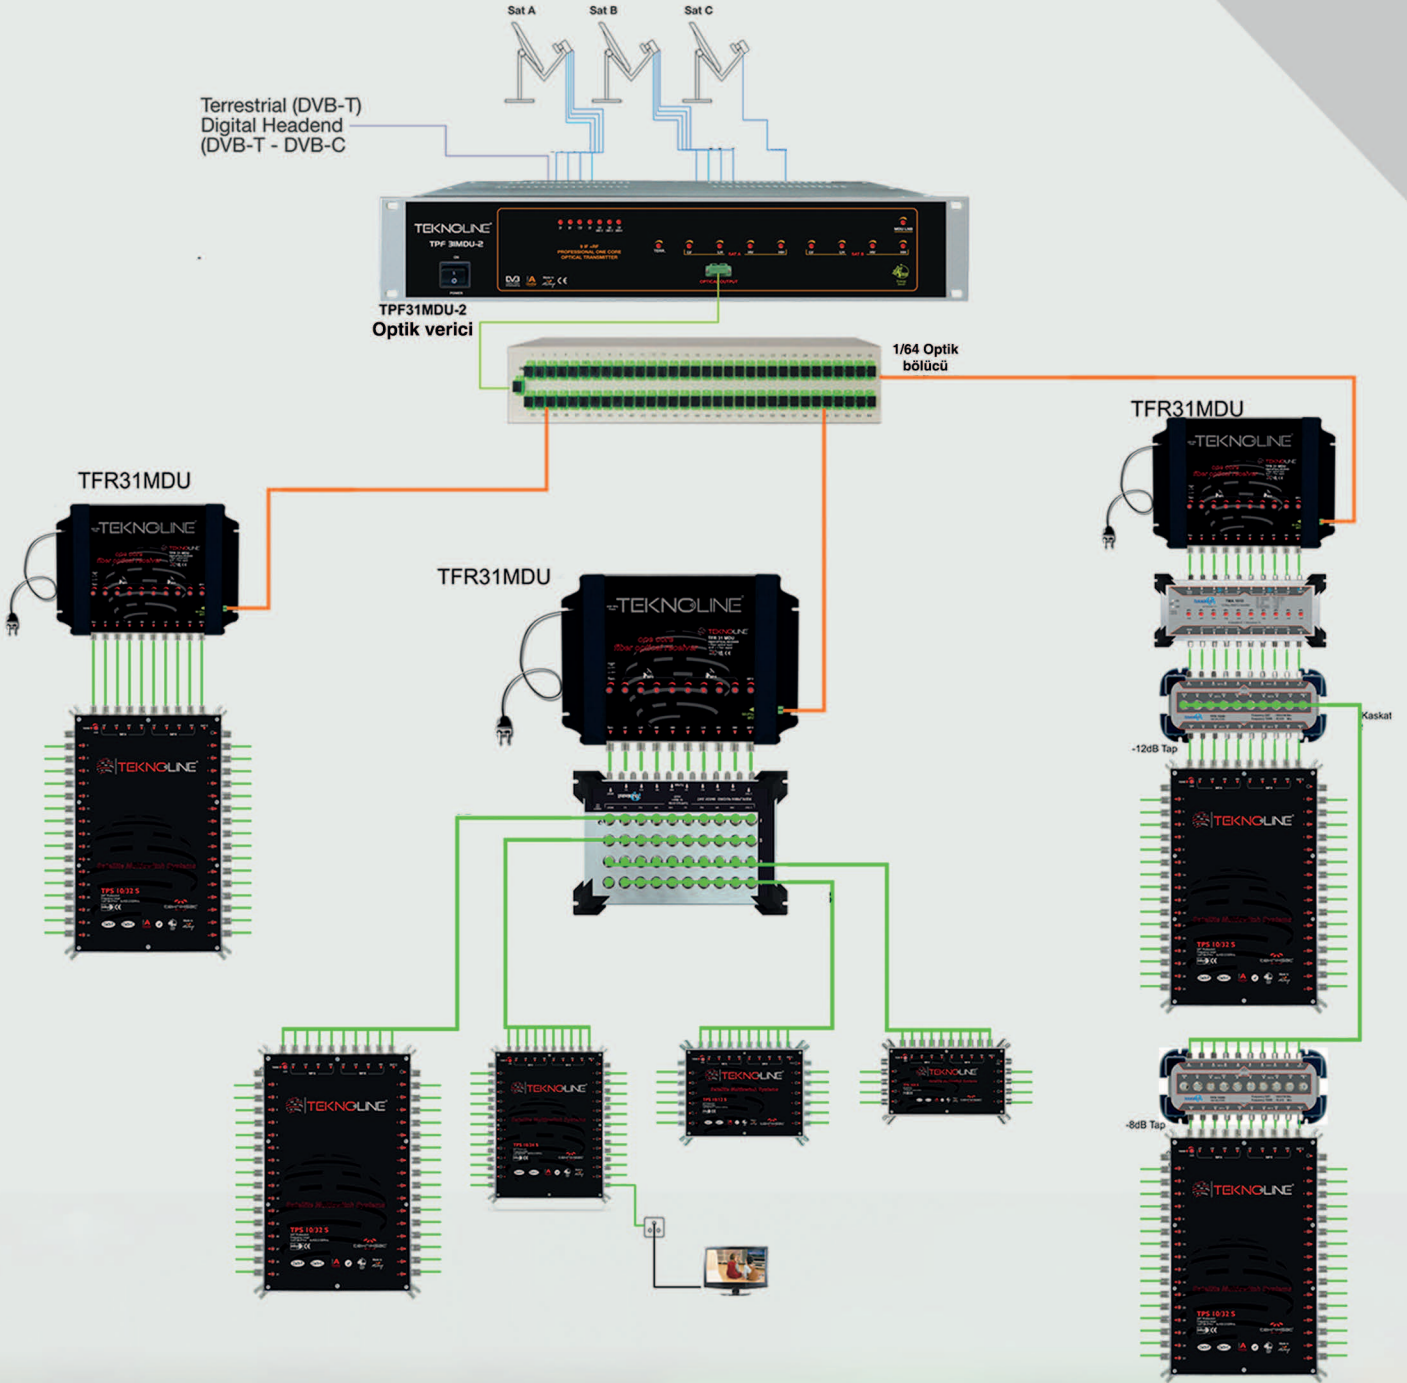

Mevcut sistemimizde TFR 31 MDU Besleme harici idi

Özel extra beslemeli yeni sistemimizde besleme içinde ve kasa ebatları küçüldü

Eğer profesyonel ve güçlü bir ürüne sahipseniz maximum izolasyon oluşturması gereklidir. TFR 31 MDU da kullandığımız ara bölmeler sayesinde her polarite birbirinden bağımsız max.izolasyonda olacaktır üst kapağında bölmelerle birleşmesi sonucu sinyallerin diğer portlara sızması minumuma inecektir

Koaksiyel Çıkış

İçerisindeki güçlü amfiler sayesinde 32 ye bölünme sonucu sinyal seviyesi şekildeki gibi kayıpsızdır

İlave Terr. Girişi

Harici terresteial girişi sayesinde her nokta birbirinden bağımsız lokal yayınları (Headent, Kamera, Qam) izleyebilir

Fiber Optik Girişi

Kullanılan SC/APC konnektör ile bağlantı sistemi son derece kayıpsız ve klik sesi ile montesi kolaydır

Voltaj Kontrol Ledler

Sistemin beslemesi olan 5-12V voltajlarını net olarak okuyabilmemizi sağlayan ledler sayesinde sistemin çalışıp çalışmadığını kontrol edebiliriz

Kazanç Ayarı

20 db ayarlı zayıflatıcı sayesinde her polariteyi sinyalin şiddetine göre zayıflatıp açabilme

TFR 31MDU İLE 64 AYRI NOKTAYA FİBER OPTİK DAĞITIM SİSTEMİ

Professional
Solutions

Teknik Özellik

| | | | |
|-----------------------|--------------|----------------------|----------------------|
| Konnektör | 1 SC/APC | Optik Dalgaboyu | 1270...1430nm (CWDM) |
| Frekans aralığı UYDU | 950-2150 Mhz | İzolasyon Uydu/Uydu | >35dB |
| Frekans aralığı TERR. | 47-870 Mhz | İzolasyon Uydu/Terr. | >40dB |
| Uydu Kazancı | 26dB±1 | Güç Kaynağı | 12V-5V 3000mA /18W |
| TERR. Kazancı | 33dB±2 | Ortam sıcaklığı | -25...+50C° |
| Kazanç ayarı | 0...-15dB | Boyut | 24 x 18,5 x 6 cm |