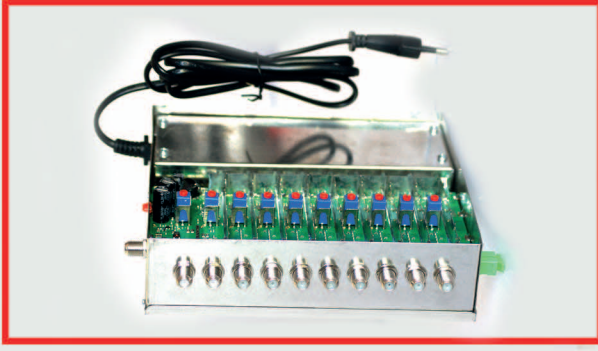

TEKNO LINE[®]
Bina Elektronik Sistemi

Profesyonel
Çözümler

TFR 31MDU

FİBER OPTİK ALICI SİSTEMİ

1 Optic giriş
9 IF + 1 Terr. çıkış

tekniksatsat[®]
GROUP

www.tekniksatsatgroup.com.tr
www.teknoonline.net

Siz hayal edin biz yapalım...

TFR 31 MDU Fiber Optik Alıcı

- Dev projelerin ürünü olan fiber optiğin olmazsa olmazı TFR31 MDU ürünü yeni kasası ve yeni tasarımı ile projelerde max performans sergiliyor her polarite için içerisindeki özel amfi ve max izalasyon ile uydu sinyallerini kayıpsız bir şekilde koaksiyal sinyale çeviriyor beslemesinide sisteme ilave edilecek tak çalıştır özelliği kazanmış oldu

Mevcut sistemimizde TFR 31 MDU Besleme harici idi

Özel extra beslemeli yeni sistemimizde besleme içinde ve kasa ebatları küçüldü

Eğer profesyonel ve güçlü bir ürüne sahipseniz maximum izolasyon oluşturması gereklidir. TFR 31 MDU da kullandığımız ara bölmeler sayesinde her polarite birbirinden bağımsız max.izolasyonda olacaktır üst kapağında bölmelerle birleşmesi sonucu sinyallerin diğer portlara sızması minumuma inecektir

Koaksiyel Çıkış

İçerisindeki güçlü amfiler sayesinde 32 ye bölünme sonucu sinyal seviyesi şekildeki gibi kayıpsızdır

İlave Terr. Girişi

Harici terresteial girişi sayesinde her nokta birbirinden bağımsız lokal yayınları (Headent, Kamera, Qam) izleyebilir