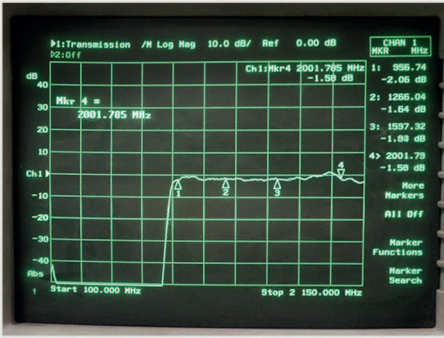

TFR 31 MDU Fiber Optik Alıcı

- Dev projelerin ürünü olan fiber optiğin olmazsa olmazı TFR31 MDU ürünü yeni kasası ve yeni tasarımı ile projelerde max performans sergiliyor her polarite için içerisindeki özel amfi ve max izalasyon ile uydu sinyallerini kayıpsız bir şekilde koaksiyal sinyale çeviriyor beslemesinide sisteme ilave edilecek tak çalıştır özelliği kazanmış oldu

Mevcut sistemimizde TFR 31 MDU Besleme harici idi

Özel extra beslemeli yeni sistemimizde besleme içinde ve kasa ebatları küçüldü

Eğer profesyonel ve güçlü bir ürüne sahipseniz maximum izolasyon oluşturması gereklidir. TFR 31 MDU da kullandığımız ara bölmeler sayesinde her polarite birbirinden bağımsız max.izolasyonda olacaktır üst kapağında bölmelerle birleşmesi sonucu sinyallerin diğer portlara sızması minumuma inecektir

Koaksiyel Çıkış

İçerisindeki güçlü amfiler sayesinde 32 ye bölünme sonucu sinyal seviyesi şekildeki gibi kayıpsızdır

İlave Terr. Girişi

Harici terresteial girişi sayesinde her nokta birbirinden bağımsız lokal yayınları (Headent, Kamera, Qam) izleyebilir