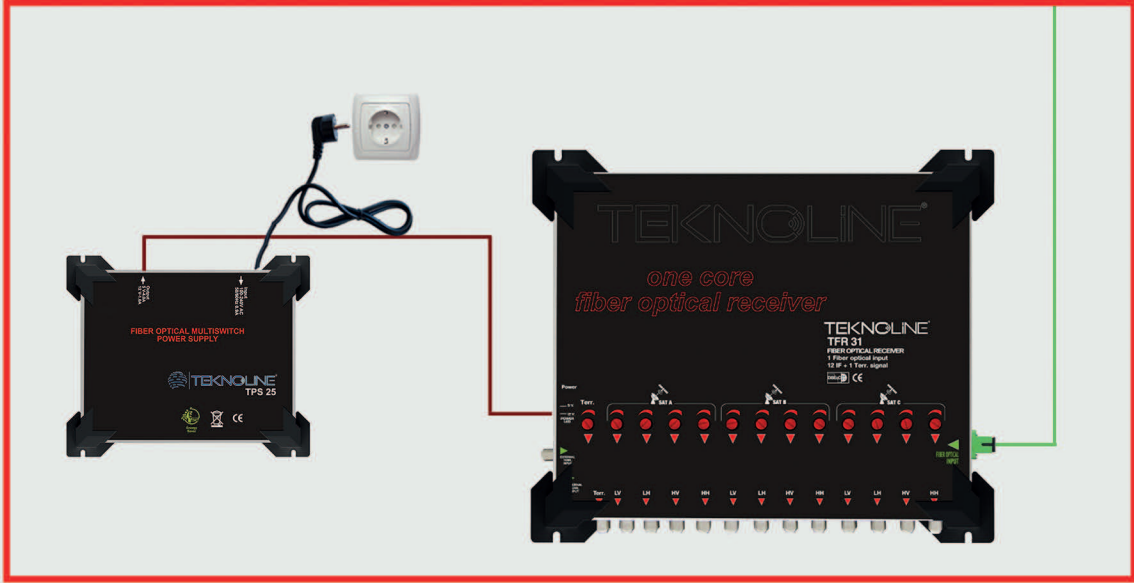

TEKNO LINE[®]
Bina Elektronik Sistemi

Profesyonel
Çözümler

TFR 31MDU

FİBER OPTİK ALICI SİSTEMİ

1 Optic giriş
9 IF + 1 Terr. çıkış

tekniksatsat[®]
GROUP

www.tekniksatsatgroup.com.tr
www.teknoonline.net

Siz hayal edin biz yapalım...

TFR 31 MDU Fiber Optik Alıcı

- Dev projelerin ürünü olan fiber optiğin olmazsa olmazı TFR31 MDU ürünü yeni kasası ve yeni tasarımı ile projelerde max performans sergiliyor her polarite için içerisindeki özel amfi ve max izalasyon ile uydu sinyallerini kayıpsız bir şekilde koaksiyal sinyale çeviriyor beslemesinide sisteme ilave edilecek tak çalıştır özelliği kazanmış oldu

Mevcut sistemimizde TFR 31 MDU Besleme harici idi

Özel extra beslemeli yeni sistemimizde besleme içinde ve kasa ebatları küçüldü

Eğer profesyonel ve güçlü bir ürüne sahipseniz maximum izolasyon oluşturması gereklidir. TFR 31 MDU da kullandığımız ara bölmeler sayesinde her polarite birbirinden bağımsız max.izolasyonda olacaktır üst kapağında bölmelerle birleşmesi sonucu sinyallerin diğer portlara sızması minumuma inecektir

Koaksiyel Çıkış

İçerisindeki güçlü amfiler sayesinde 32 ye bölünme sonucu sinyal seviyesi şekildeki gibi kayıpsızdır

İlave Terr. Girişi

Harici terresteial girişi sayesinde her nokta birbirinden bağımsız lokal yayınları (Headent, Kamera, Qam) izleyebilir