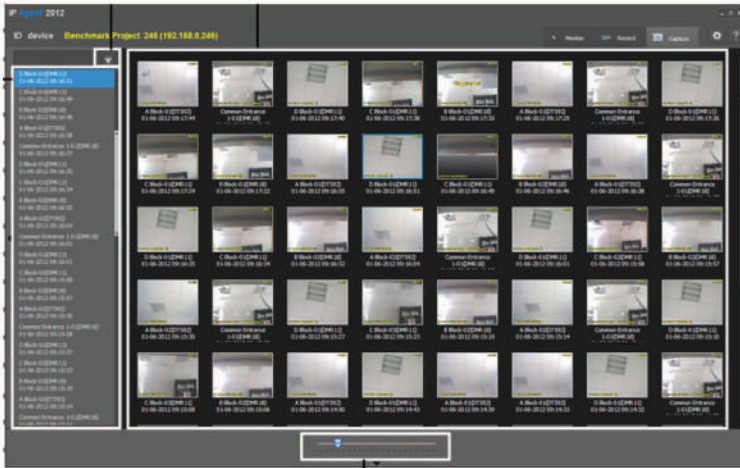

IP-AGENT PC GÜVENLİK YAZILIMI

Özellikler

Türkçe Arayüz

Tüm Kapıları Görüntüleme Kaydetme

Tüm Kapılarla Görüşme Yapma, Kilit Açabilme

Diğer Güvenlikleri Arayabilme

Tüm Daireleri Arayabilme

Arama Kaydı Tutma.

Parola Korunmalı İşlem Seçeneği

Proximity Kartları Yönetebilme

Tüm Sistemin Tuşlama Listesini Özelleştirebilme